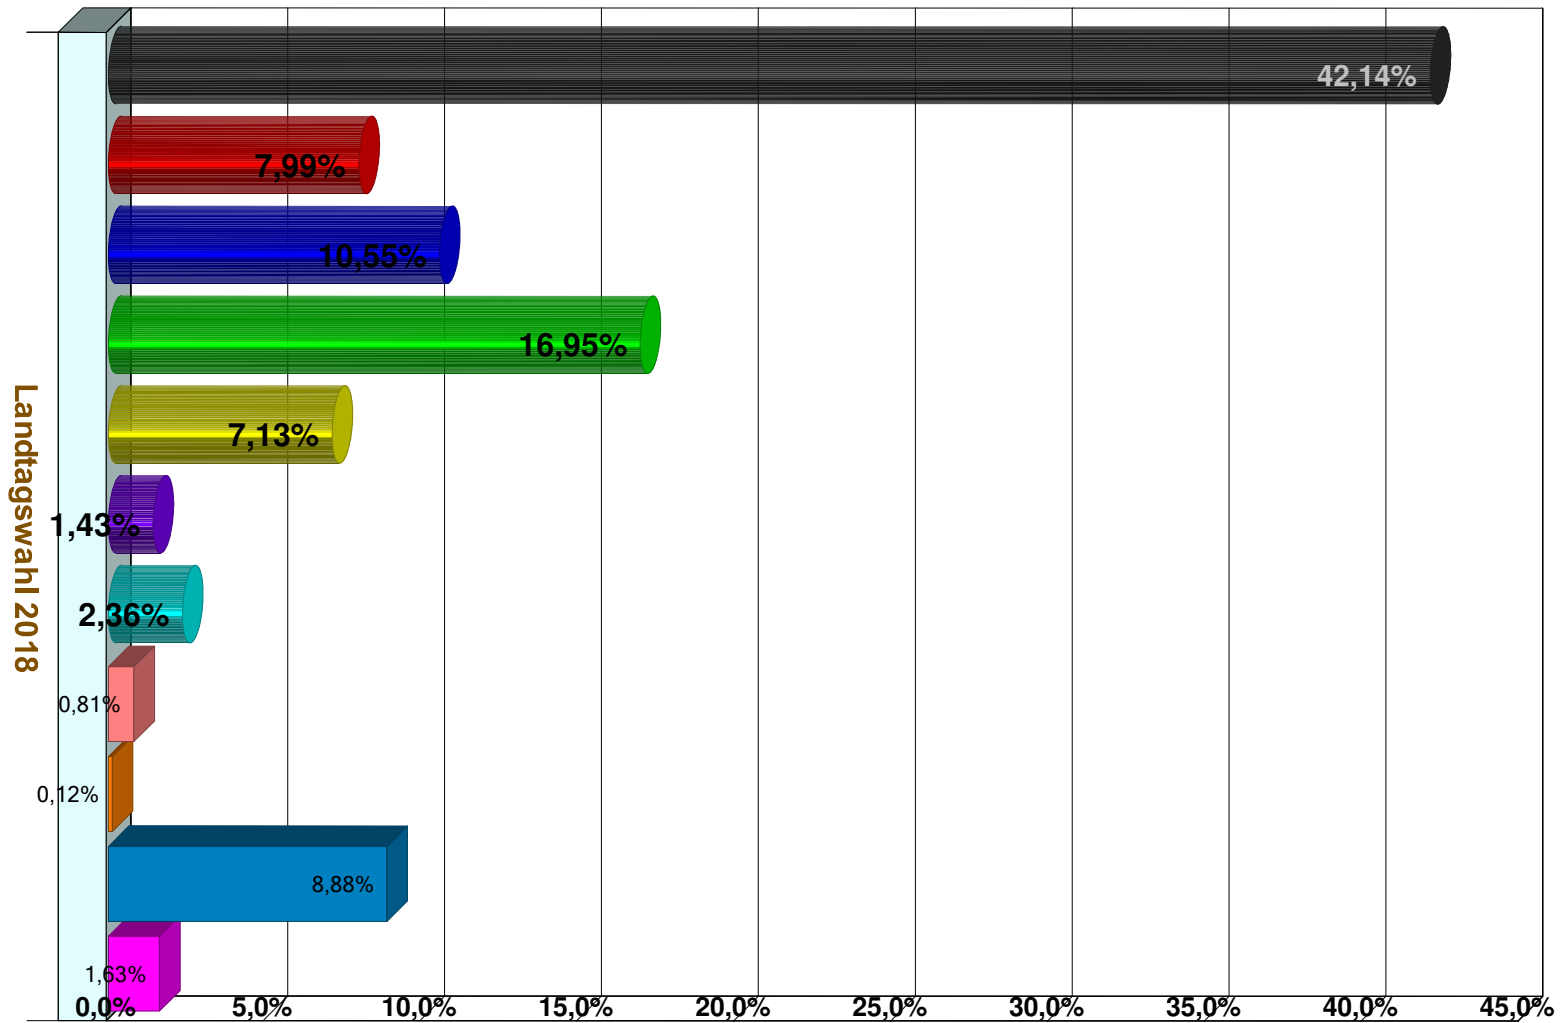

Vorläufiges Ergebnis zur Landtagswahl 2018 vom 14.10.2018 - Gesamtstimmen Briefwahl

Basis: 2 von 2 Stimmbezirken