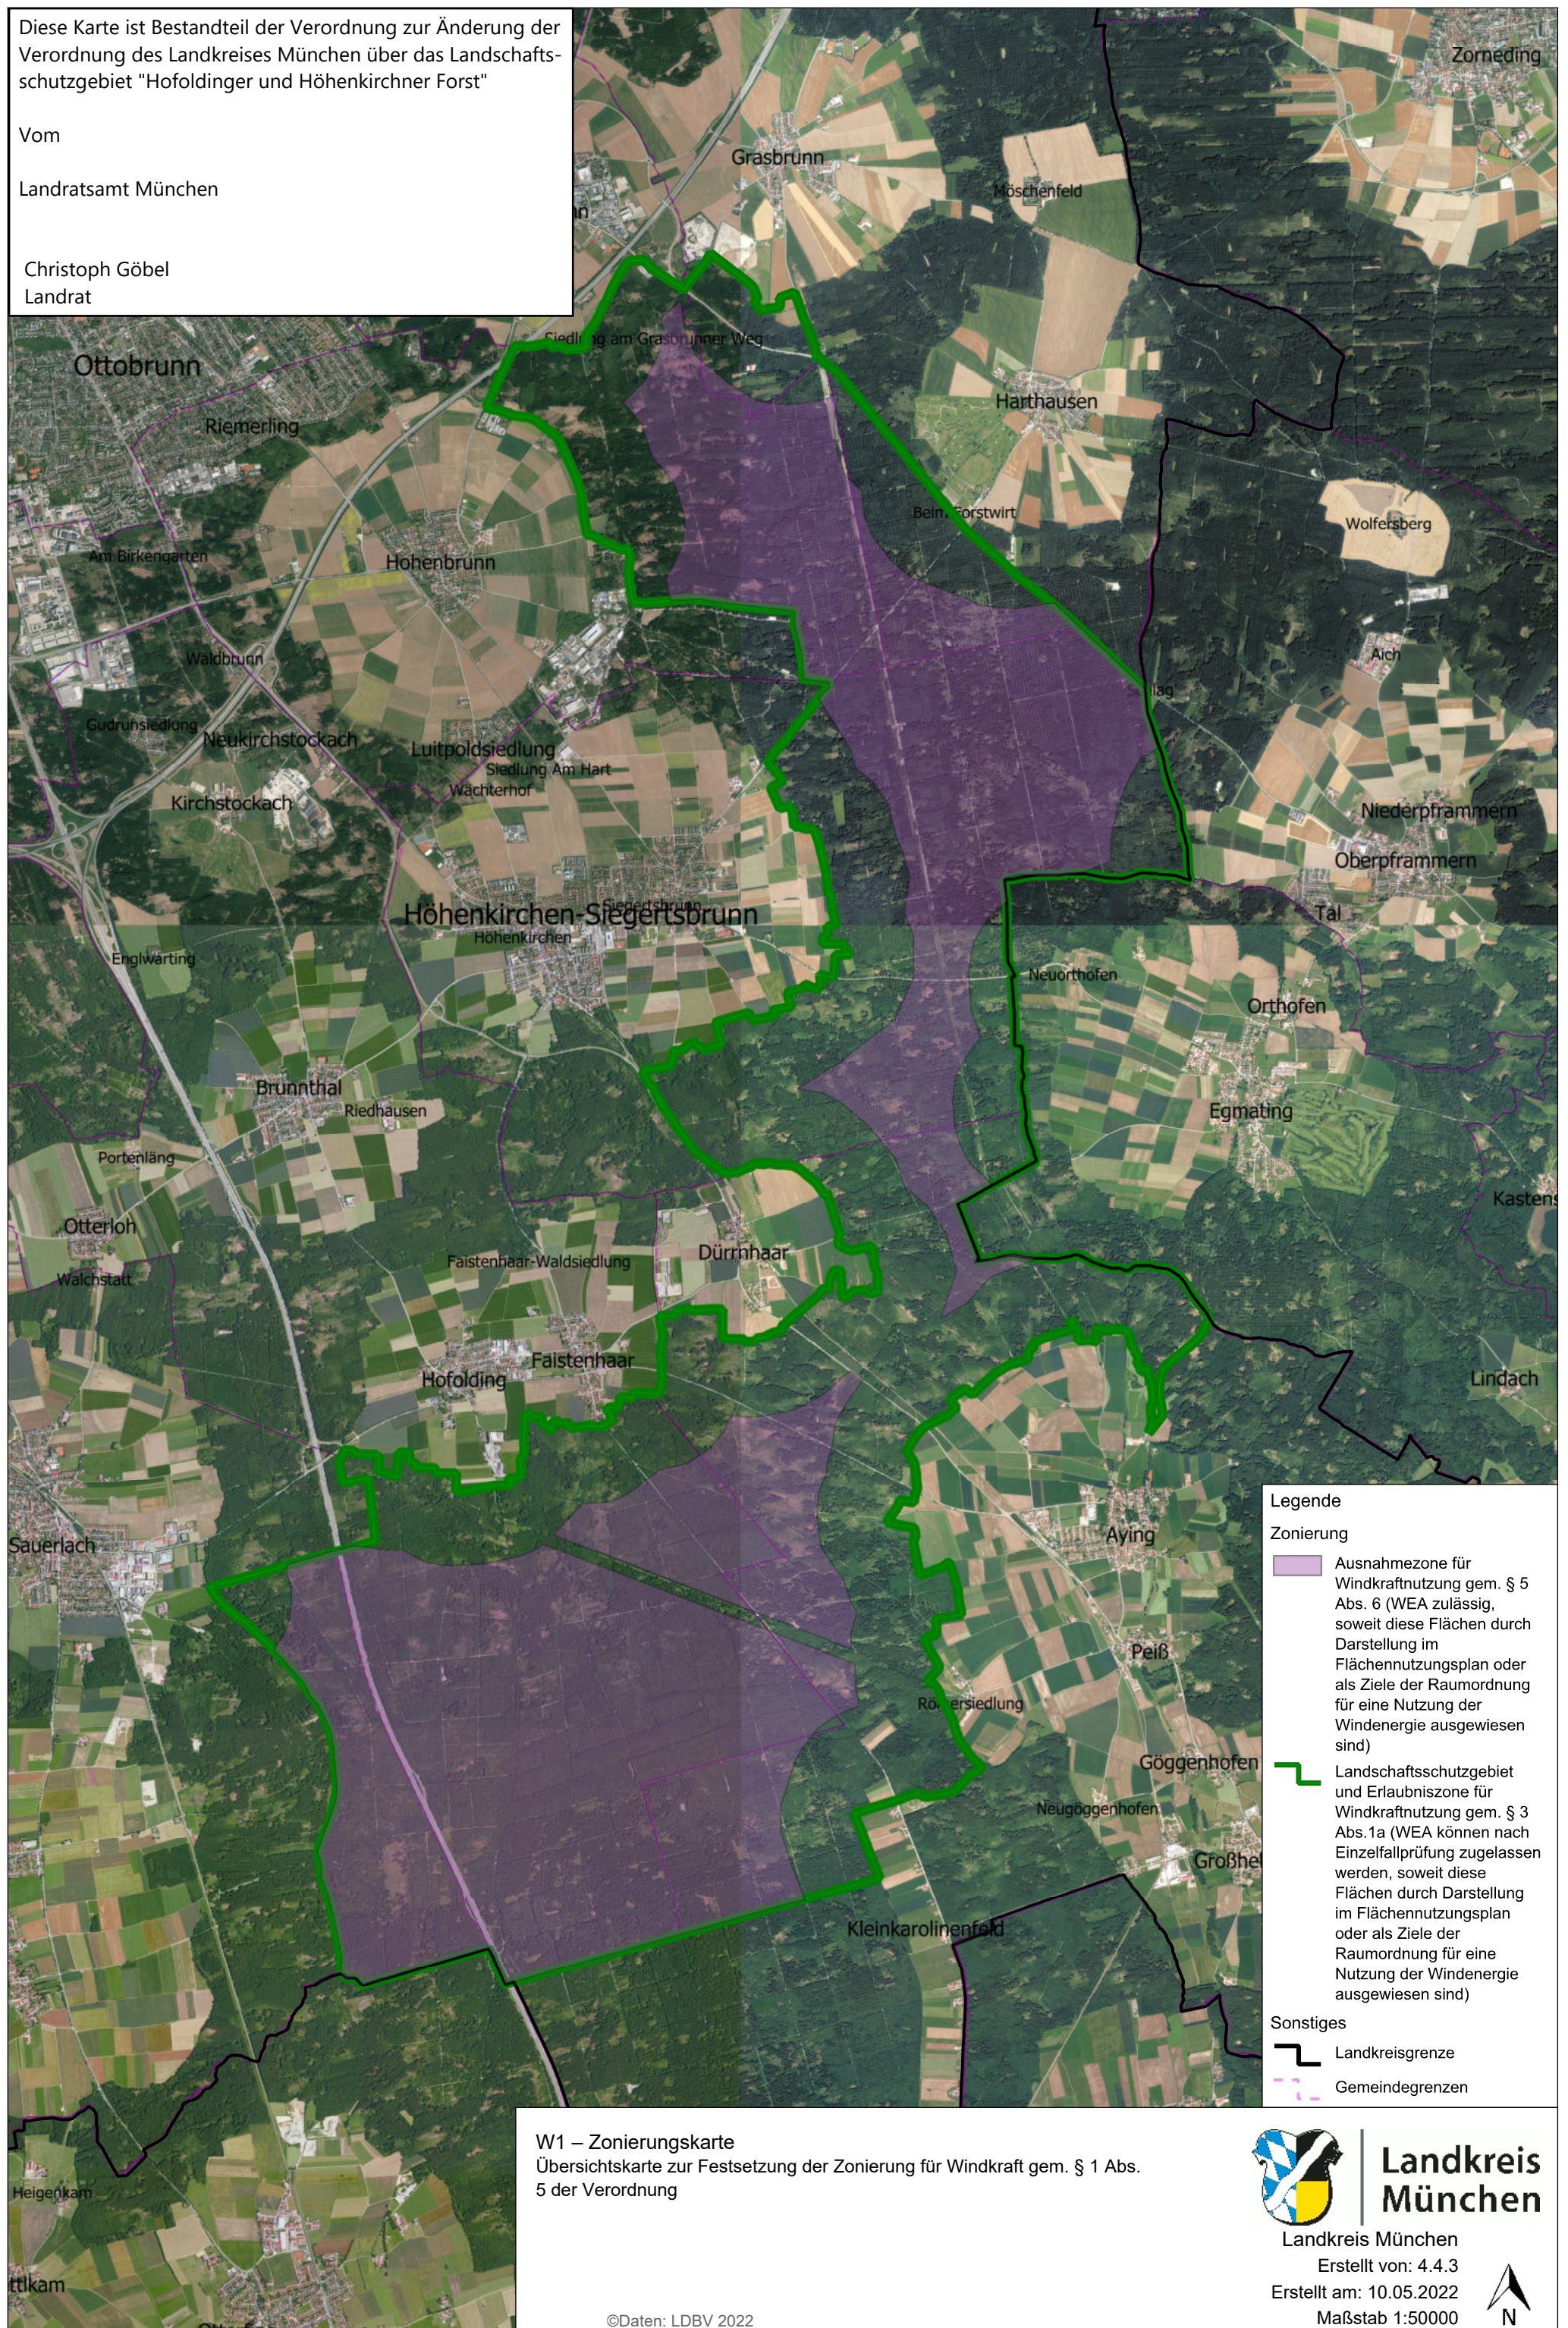

Diese Karte ist Bestandteil der Verordnung zur Änderung der Verordnung des Landkreises München über das Landschaftsschutzgebiet "Hofolding und Höhenkirchner Forst"

Vom
Landratsamt München

Christoph Göbel
Landrat

W1 – Zonierungskarte
Übersichtskarte zur Festsetzung der Zonierung für Windkraft gem. § 1 Abs. 5 der Verordnung

Landkreis München

Landkreis München

Erstellt von: 4.4.3

Erstellt am: 10.05.2022

Maßstab 1:50000